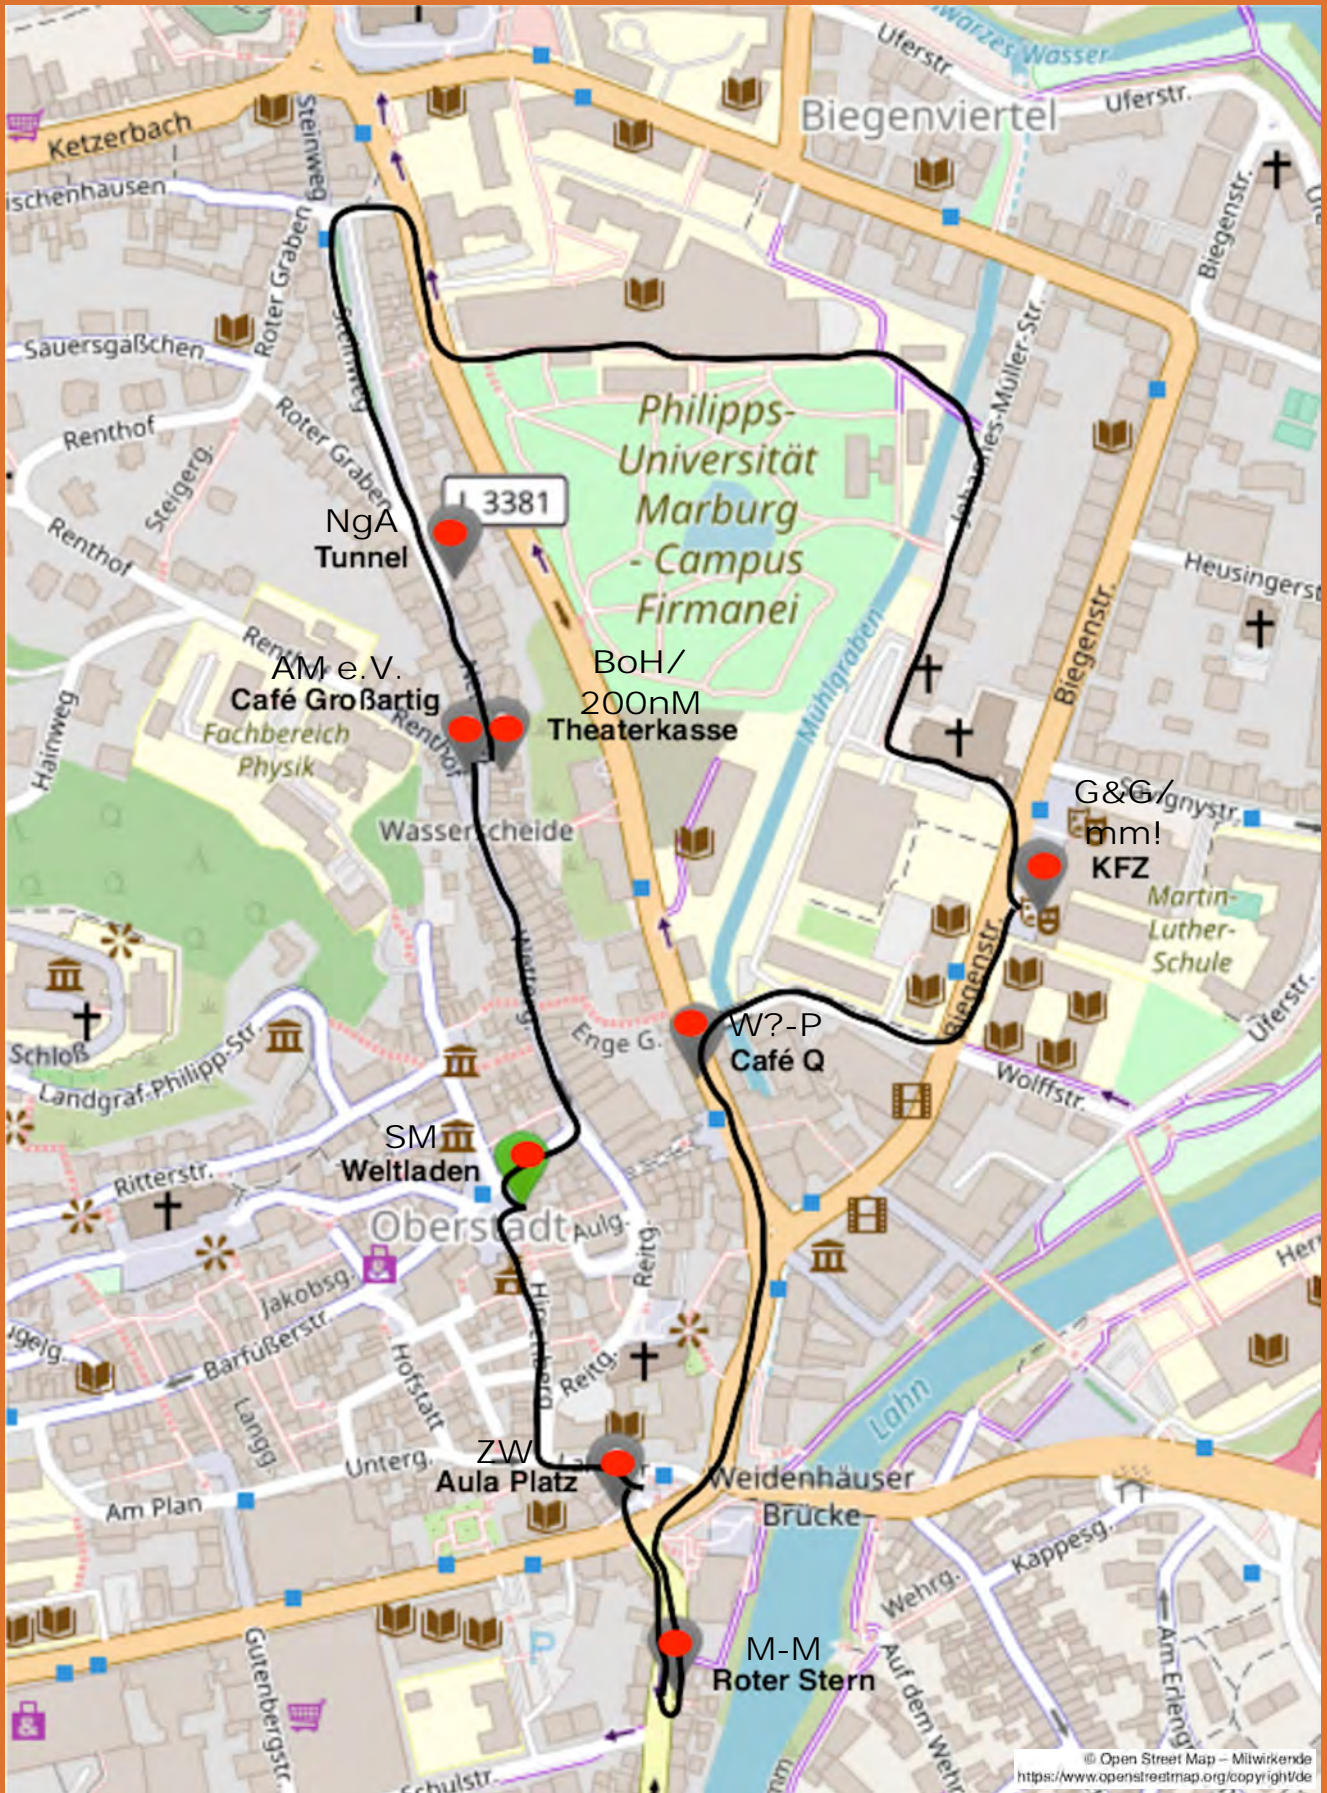

Fluchtwege - Internationale Wochen gegen Rassismus

- SM ... Seebrücke Marburg
- AM e.V. ... Asylbegleitung Mittelhessen e.V.
- BoH/200nM ... Buses of Hope/200 nach Marburg
- NgA ... Netzwerk gegen Abschiebung
- G&G/mm! ... Gesichter & Geschichten/misch mit! Miteinander Vielfalt (er)leben
- W?-P ... Wohin?-Podcast
- M-M ... Mittelmeer-Monologe
- ZW ... Zusammenleben Willkommen

Wir danken Katharina Müller für die Bereitstellung der Schuhe entlang der Route:
www.katharinamueller.online